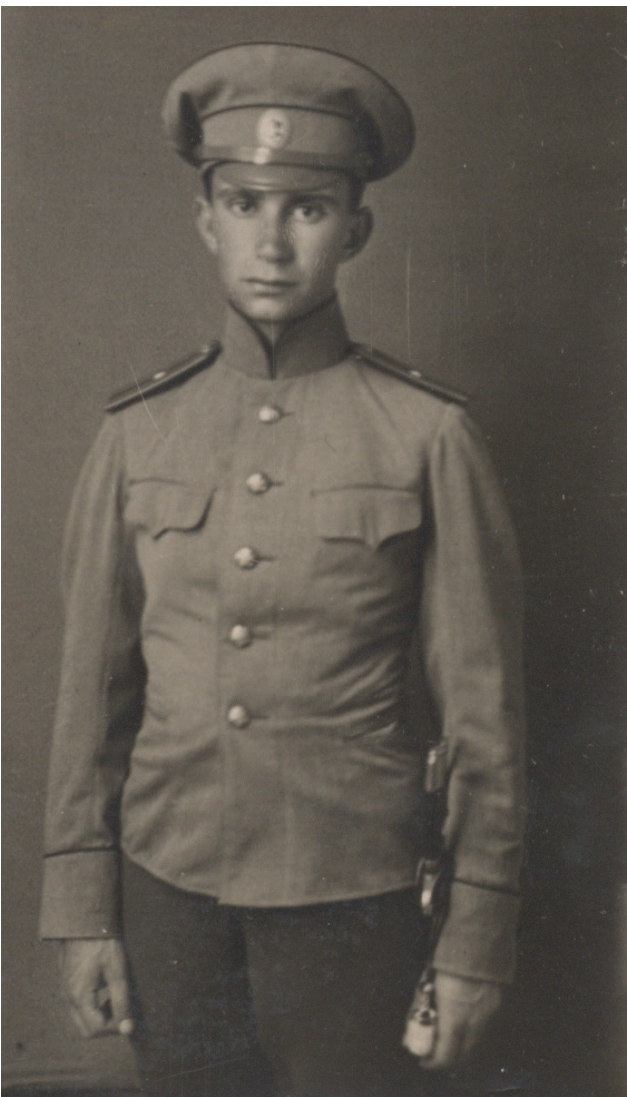

კირილე ზდანევიჩი 1892-1969  
KIRILL ZDANEVICH 1892-1969

ცხოვრება და შემოქმედება  
L I F E A N D A R T

იდეის ავტორი ნანა შერვაშიძე

**პროექტში მონაწილეობდნენ**

**საქართველოს ეროვნული მუზეუმი**

გენერალური დირექტორი დავით ლორთქიფანიძე  
მოადგილე სამეცნიერო დარგში მიხეილ წერეთელი  
მოადგილე, აღმასრულებელი დირექტორი ირაკლი ღვალაძე